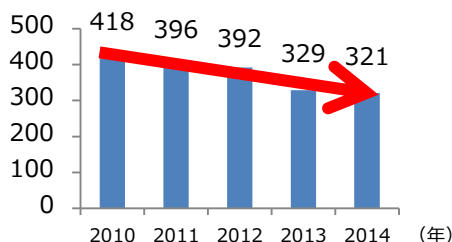

(万冊) 【日本のパスポート発行数※2】

※1 12歳未満の方は4,000円引き

※2 外務省「旅券統計(平成26年1月～12月)」より

【キャンペーン概要】

期 間: 2016年2月18日(木)～2016年5月10日(火)のお申し込み ※2016年12月31日(土)までのご出発に限る

対 象 者: 旅工房で旅行を申し込み、新規または有効期限切れによりパスポートを申請する方

割 引 額: パスポート取得費用として、旅行代金より下記の金額を割引

<12歳以上の方>9,000円引き <12歳未満の方>4,000円引き

対象商品: 1名様あたり旅行代金(燃油諸税を除く)が3万円以上の旅行商品

※業務渡航、24時間オンライン予約、航空券のみ・宿泊のみ・オプションツアーのみ・各種チケットのみの手配、割引適用外の表示がある商品は対象外

利用条件: (1)問い合わせ時にキャンペーン利用の旨を明示

(2)キャンペーン期間内に、下記3点の手続きを完了

・パスポート受け取りの際に購入する収入印紙の領収書の提出

・ツアー参加申込書の提出

・旅行申込金の入金

注意事項: ・出発の40日前までのお申し込みに限る

・キャンペーンのご利用は、1組のご旅行につき5名様まで

※その他、詳細はキャンペーンページにて <http://www.tabikobo.com/passport/>

参考: パスポート取得費用(外務省 HP より)

旅券の種類	都道府県収入証紙	収入証紙	計
10年間有効な旅券(20歳以上)	2,000円	14,000円	16,000円
5年間有効な旅券(12歳以上)	2,000円	9,000円	11,000円
5年間有効な旅券(12歳未満)	2,000円	4,000円	6,000円

【株式会社 旅工房】

海外・国内旅行を取り扱う旅行会社。各地域専門のトラベル・コンシェルジュがお客様のご要望にそう旅行をアレンジし、オーダーメイドの旅をご提案します。

プレスリリースの内容は発表時のものです。最新の情報と異なる場合がありますのでご了承ください。

<取材お問い合わせ先>

株式会社 旅工房 担当: 山下・赤地 本社所在地: 東京都豊島区東池袋3-1-1 サンシャイン60 46階

TEL: 03-5956-3051 FAX: 03-5949-3586 E-mail: s.pr@tabikobo.com HP: <http://www.tabikobo.com/>