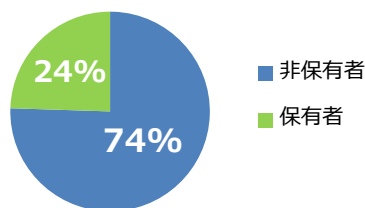

【旅工房】パスポートキャンペーン期間延長！ 有効期限切れによりパスポートを申請する方も9,000円引き※1

<http://www.tabikobo.com/passport/>

オーダーメイドの旅を提供するトラベル・コンシェルジュ・カンパニー、株式会社 旅工房(本社:東京都豊島区、代表取締役会長兼社長:高山泰仁、以下「旅工房」)は、昨年11月より開始したパスポート新規取得費用ディスカウントキャンペーンの期間を延長し、新たに有効期限切れによりパスポートを申請する方も対象とします。

日本人のパスポート保有率はわずか24%、4人に1人の割合※2です。また、日本のパスポート発行数は減少傾向です※2。旅工房では、一人でも多くの日本人に海外旅行をお楽しみいただきたいという思いから、初めてパスポートを申請する方を対象に、パスポート取得の補助として9,000円を旅行代金から割引※1するキャンペーンを実施してまいりました。この度、多くのお客様からご好評いただいたため、キャンペーン期間を2016年5月10日(火)まで延長いたします。さらに、初めてパスポートを申請する方だけでなく、有効期限切れによりパスポートを申請する方も新たに対象とし、リピーターにも海外旅行のきっかけを提供します。

本キャンペーンにより、日本人のパスポート保有率を向上させるとともに、海外旅行の機会創出により、旅工房の理念である国際交流の発展に貢献いたします。

【日本人のパスポート保有率※2】