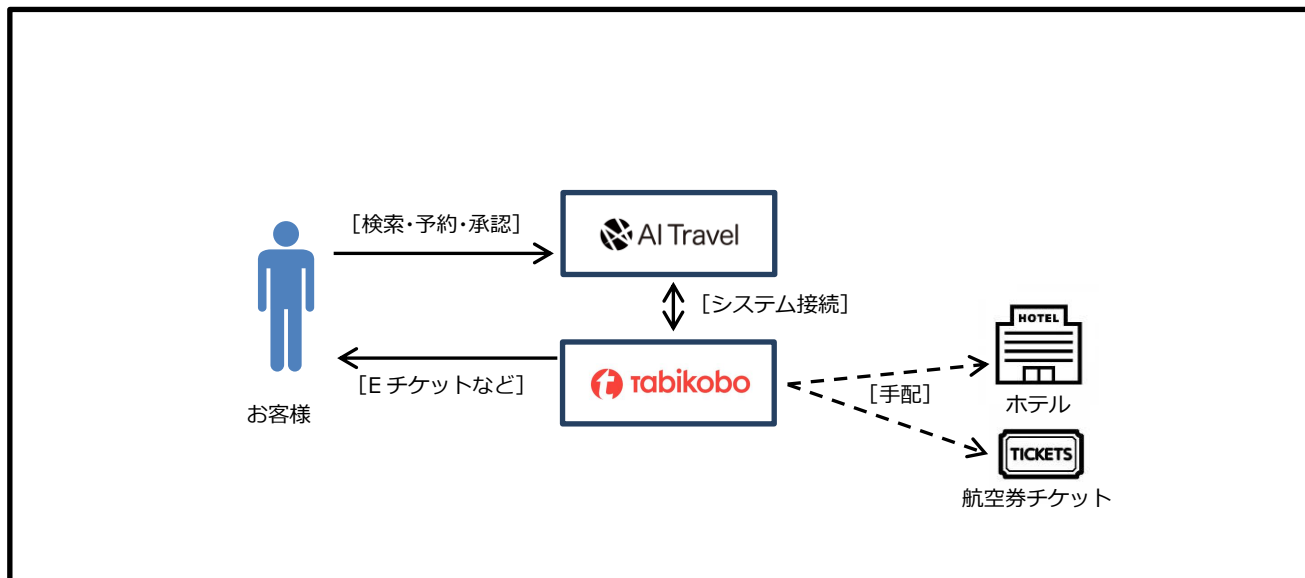

クラウド型出張手配管理サービスの AI トラベル社と業務提携

～出張管理総合プラットフォーム構築による法人向けサービス強化へ～

オーダーメイドの旅を提供するトラベル・コンシェルジュ・カンパニー、株式会社旅工房（東京都豊島区、代表取締役会長兼社長：高山泰仁）は、独自のAI技術を活用したクラウド型の出張手配管理サービス「AI Travel」を運営する株式会社AIトラベル（東京都港区、代表取締役：村田佑介）と提携し、法人のお客様へAIを活用した出張手配の予約・管理サービスの提供を開始いたします。

■クラウド型出張手配管理サービス「AI Travel」について

「AI Travel」は、AIを活用した出張手配の予約・管理サービスです。AIと優れたユーザーインターフェースによりホテルや交通手段の手配を容易にし、手配内容の一元管理・分析機能を提供することで、社員の生産性向上、管理コストの削減および利益体質の強化など、法人のお客様の大幅な業務効率化を実現します。

■業務提携スキームについて

法人のお客様による商品検索および予約については、AIトラベル社の提供サービスである「AI Travel」を通し行われ、旅工房は手配以降の業務を担います。当該業務提携により、旅工房の強みである出張手配に関するノウハウとAIトラベル社の強みであるデザイン・テクノロジー力が相互作用し、法人のお客様に対する品質の高い出張手配サービスの提供と大幅な業務効率化を同時に実現することが可能となります。

旅工房は今後も法人のお客様に対し、出張手配のみならず、業務効率化を含めたお客様の課題を総合的に解決するソリューションサービスの提供を目指してまいります。

<お問い合わせ先>

株式会社旅工房 PR担当：細田・榎
TEL : 03-5956-3051 E-mail : s.pr@tabikobo.com